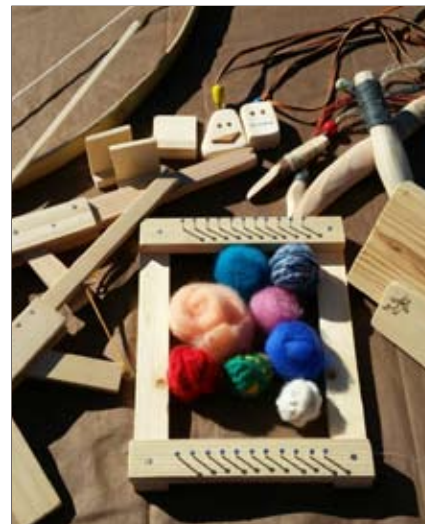

SHOP おみせ

店名	プレイリーダーのお店
説明	プレイリーダーの手作り品販売
価格	100 円～ 1000 円
information	

SHOP おみせ

店名	国分寺カレー星人
説明	猫のイラストカードと ニット小物を作る 親子ユニット
価格	150 円～ 2000 円
information	

SHOP おみせ

店名	ちくちく編み編み店
説明	ママ達の手作り品を販売いたします 編み小物、布小物などカラフルで かわいらしい作品をおたのしみください
価格	100 円～ 1000 円
information	